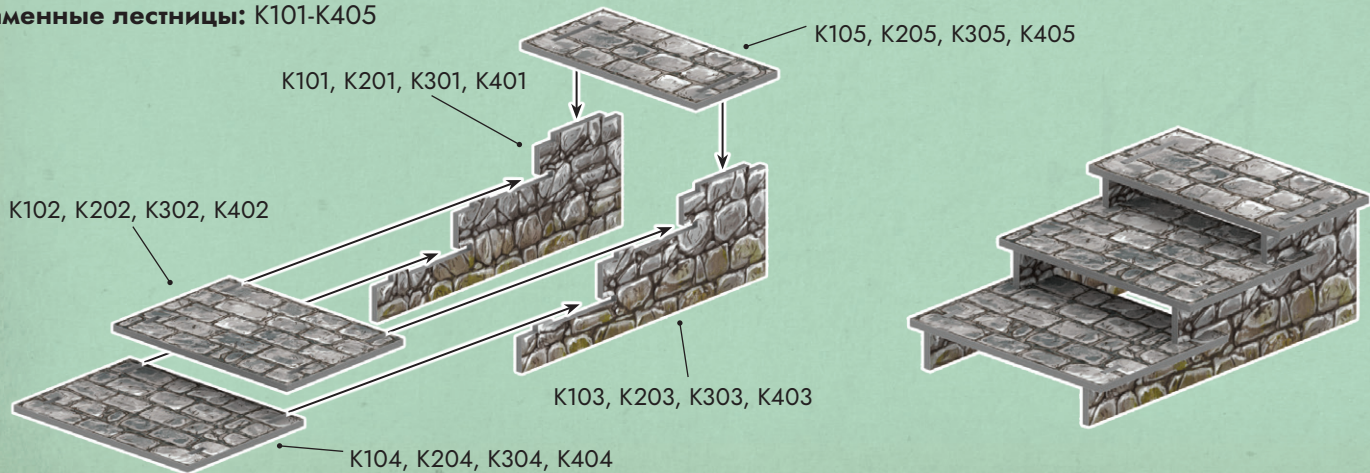

Баррикады: C101-C202

Большие столы: F101-F303

Малые столы: I101-I303

Котёл: E101-E103

Кафедра: M101-M104

Колодец: D101-D110

Проёмы: A101-A203

Шафы: G101-G408

Деревья: J101-J303

Двери и ворота: B101-B603

Сундуки: H101-H403

Каменные лестницы: K101-K405

Голова дракона: L117-L124

Когти дракона: L109-L116

Тело дракона: L101-L108

Крылья и собранные ранее части дракона: L125-L126

Сборка счётчика здоровья

Низкие колонны: N101-N208

Высокие колонны: O101-N204

N201, N202, N203, N204,
N205, N206, N207, N208

N101, N102, N103, N104,
N105, N106, N107, N108

O201, O202,
O203, O204

O101, O102,
O103, O104