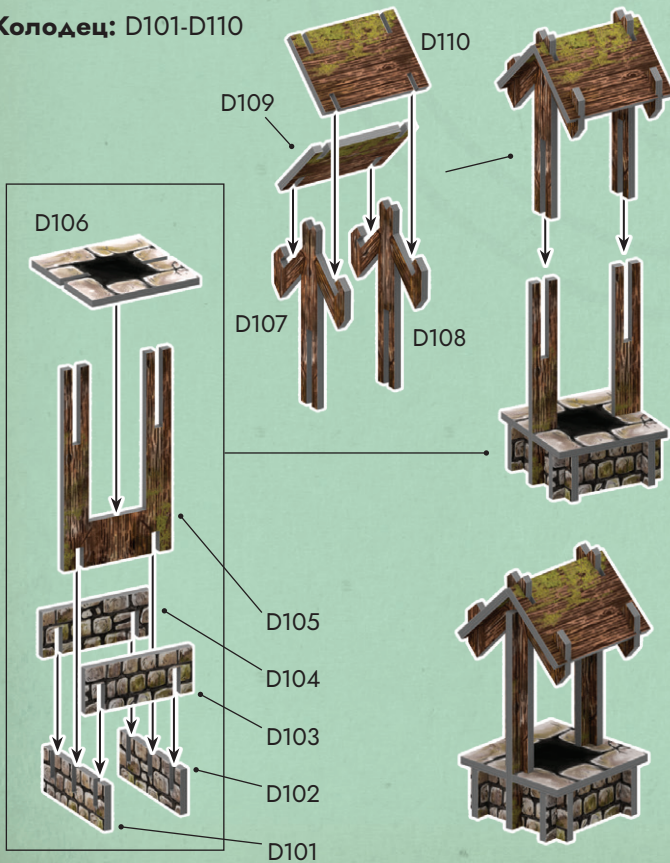

Баррикады: C101-C202

Большие столы: F101-F303

Малые столы: I101-I303

Котёл: E101-E103

Кафедра: M101-M104

Колодец: D101-D110

Проёмы: A101-A203

Шафы: G101-G408

Деревья: J101-J303

Двери и ворота: B101-B603

Сундуки: H101-H403

Каменные лестницы: K101-K405

Голова дракона: L117-L124

Когти дракона: L109-L116

Тело дракона: L101-L108

Крылья и собранные ранее части дракона: L125-L126

Сборка счётчика здоровья

Низкие колонны: N101-N208

Высокие колонны: O101-N204

N201, N202, N203, N204,
N205, N206, N207, N208

N101, N102, N103, N104,
N105, N106, N107, N108

O201, O202,
O203, O204

O101, O102,
O103, O104

Сборка полудракона-центуриона