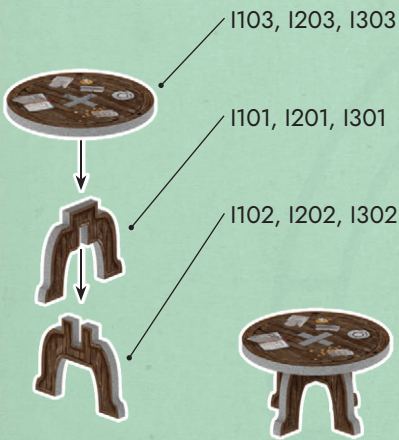

Баррикады: C101-C202

Большие столы: F101-F303

Малые столы: I101-I303

Котёл: E101-E103

Кафедра: M101-M104

Колодец: D101-D110

Проёмы: A101-A203

Шафы: G101-G408

Деревья: J101-J303

Двери и ворота: B101-B603

Сундуки: H101-H403

Каменные лестницы: K101-K405

Голова дракона: L117-L124

Когти дракона: L109-L116

Тело дракона: L101-L108

Крылья и собранные ранее части дракона: L125-L126

Сборка счётчика здоровья

Низкие колонны: N101-N208

Высокие колонны: O101-N204

N201, N202, N203, N204,
N205, N206, N207, N208

N101, N102, N103, N104,
N105, N106, N107, N108

O201, O202,
O203, O204

O101, O102,
O103, O104