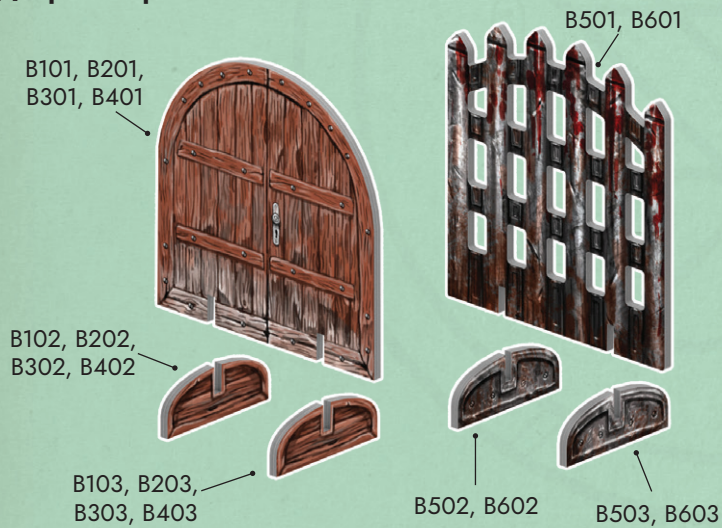

Баррикады: C101-C202

Большие столы: F101-F303

Малые столы: I101-I303

Котёл: E101-E103

Кафедра: M101-M104

Колодец: D101-D110

Проёмы: A101-A203

Шафы: G101-G408

Деревья: J101-J303

Двери и ворота: B101-B603

Сундуки: H101-H403

Каменные лестницы: K101-K405

Голова дракона: L117-L124

Когти дракона: L109-L116

Тело дракона: L101-L108

Крылья и собранные ранее части дракона: L125-L126

Сборка счётчика здоровья

Низкие колонны: N101-N208

Высокие колонны: O101-N204

N201, N202, N203, N204,
N205, N206, N207, N208

N101, N102, N103, N104,
N105, N106, N107, N108

O201, O202,
O203, O204

O101, O102,
O103, O104