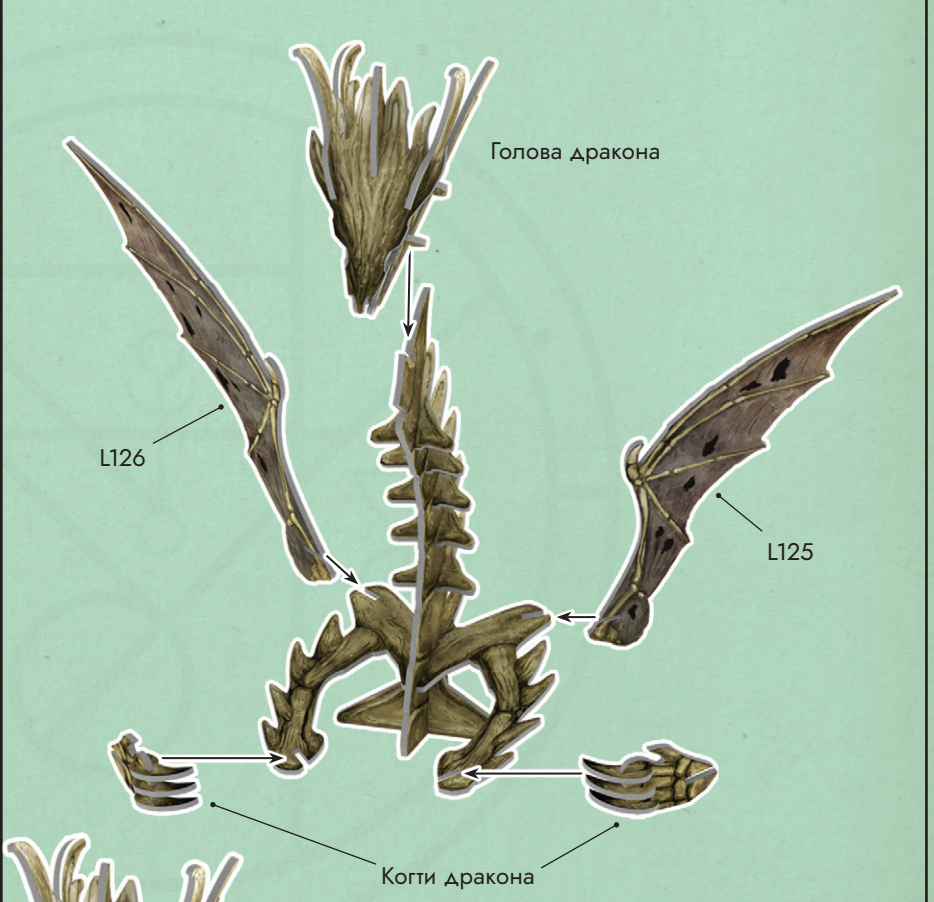

Деревья: J101-J303

Двери и ворота: B101-B603

Сундуки: H101-H403

Каменные лестницы: K101-K405

Голова дракона: L117-L124

Когти дракона: L109-L116

Тело дракона: L101-L108

Крылья и собранные ранее части дракона: L125-L126

Сборка счётчика здоровья

Низкие колонны: N101-N208

Высокие колонны: O101-N204

N201, N202, N203, N204,
N205, N206, N207, N208

N101, N102, N103, N104,
N105, N106, N107, N108

O201, O202,
O203, O204

O101, O102,
O103, O104