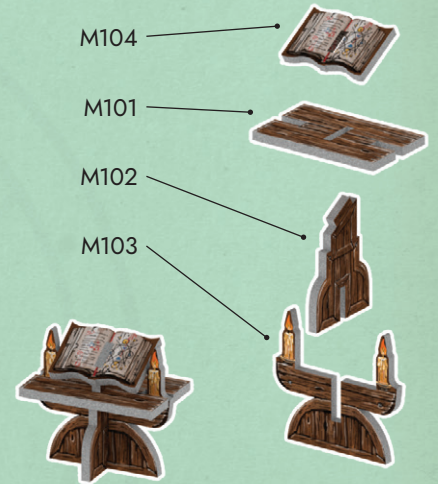

Баррикады: C101-C202

Большие столы: F101-F303

Малые столы: I101-I303

Котёл: E101-E103

Кафедра: M101-M104

Колодец: D101-D110

Проёмы: A101-A203

Шафы: G101-G408

Деревья: J101-J303

Двери и ворота: B101-B603

Сундуки: H101-H403

Каменные лестницы: K101-K405

Голова дракона: L117-L124

Когти дракона: L109-L116

Тело дракона: L101-L108

Крылья и собранные ранее части дракона: L125-L126

Сборка счётчика здоровья

Низкие колонны: N101-N208

Высокие колонны: O101-N204

N201, N202, N203, N204,
N205, N206, N207, N208

N101, N102, N103, N104,
N105, N106, N107, N108

O201, O202,
O203, O204

O101, O102,
O103, O104